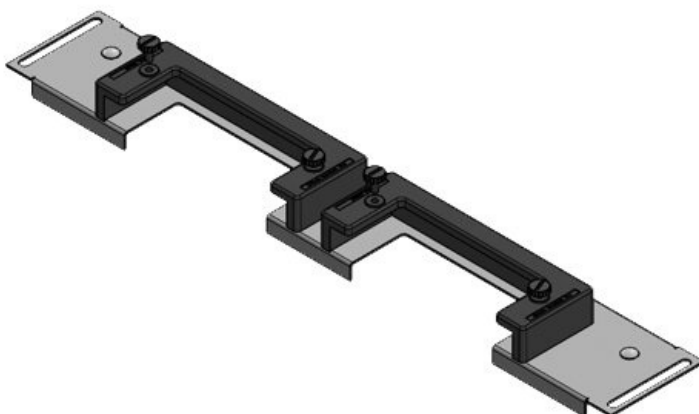

Ref.	44512	Para armarios	600 mm
EAN	4251269321	con ancho	
	108	Apertura	452 mm
Unidad de embalaje	1	disponible en	suelo
Largo	488 mm	Adecuado para	2 × KEL-U 24
Ancho	75 mm	pasacables:	/ KEL-QUICK
Altura	44 mm		24
Longitud total de la placa de suelo	488 mm	Adecuado para	Rittal VX25
		armarios