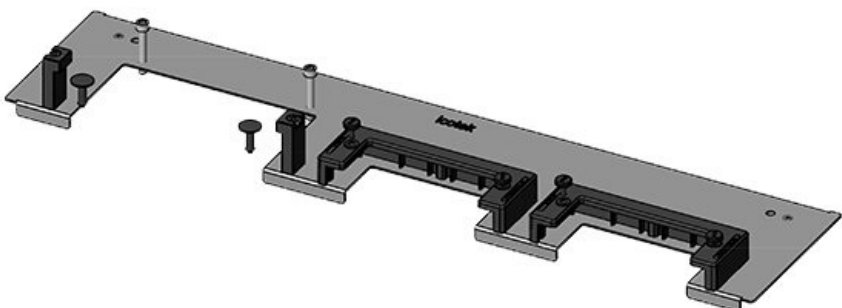

Ref.	43073	Para armarios	800 mm
EAN	4251269309	con ancho	
	540	Apertura	635 mm
Unidad de embalaje	1	disponible en	suelo
Largo	658 mm	Adecuado para	2 × KEL-U 24
Ancho	150 mm	pasacables:	/ KEL-QUICK
Altura	57 mm		24, 1 × KEL-
Longitud total de la placa de suelo	658 mm		JUMBO 2
		Adecuado para	Rittal TS 8
		armarios	

KDR-ESR-TS8-800-43080