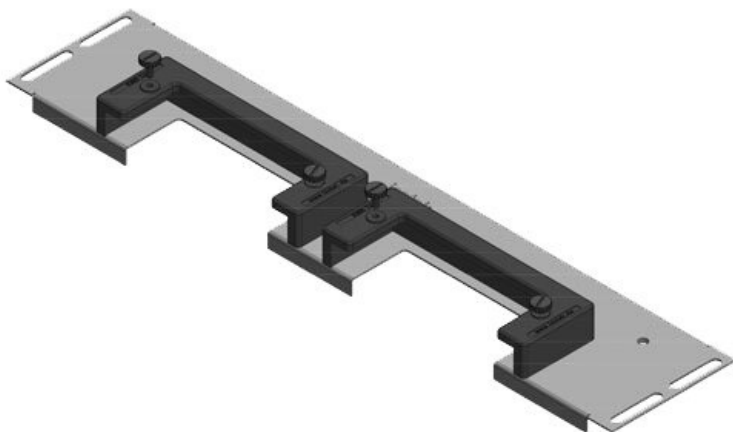

Tipos y tamaños de productos

KDR-ESR-VX25-600-44500

Ref.	44500	Para armarios 600 mm
EAN	4251269319	con ancho
	754	Apertura 452 mm
Unidad de embalaje	1	disponible en suelo
Largo	488 mm	Adecuado para 2 x KEL-U 24
Ancho	100 mm	pasacables: / KEL-QUICK
Altura	43 mm	24
Longitud total de la placa de suelo	488 mm	Adecuado para Rittal VX25 armarios