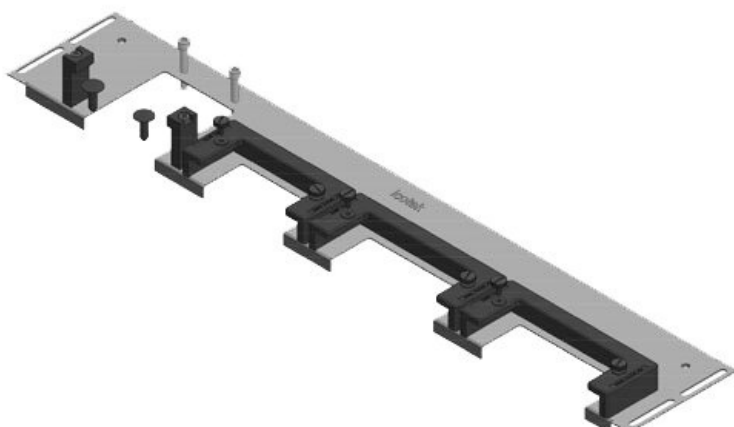

Ref.	44504	Para armarios	800 mm
EAN	4251269319	con ancho	
	792	Apertura	652 mm
Unidad de embalaje	1	disponible en	suelo
Largo	688 mm	Adecuado para	2 × KEL-U 24
Ancho	120 mm	pasacables:	/ KEL-QUICK
Altura	57 mm		24, 1 × KEL-
Longitud total de la placa de suelo	688 mm		U 16 / KEL-QUICK 16, 1 × KEL-JUMBO
			1
		Adecuado para	Rittal VX25
		armarios	

KDR-ESR-VX25-800-44505