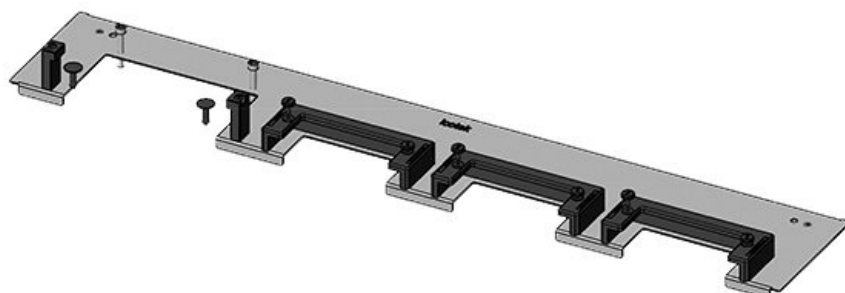

Ref.	43075	Para armarios	1.000 mm
EAN	4251269309	con ancho	
	564	Apertura	835 mm
Unidad de embalaje	1	disponible en suelo	
Largo	858 mm	Barra de división	no
Ancho	150 mm	Adecuado para pasacables:	3 × KEL-U 24
Altura	57 mm		/ KEL-QUICK 24, 1 × KEL-JUMBO 2
Longitud total de la placa de suelo	858 mm	Adecuado para armarios	Rittal TS 8

KDR-ESR-TS8-1000-43076