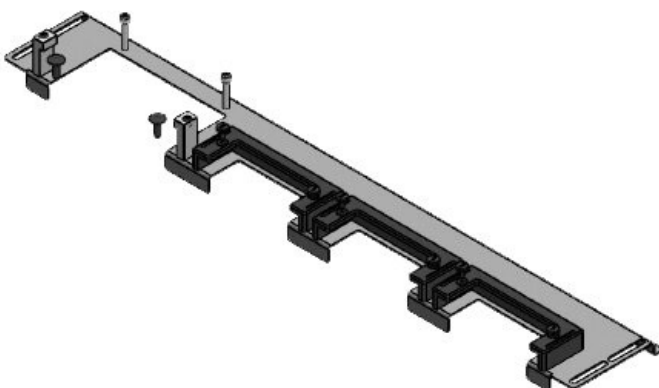

Ref.	43254	Para armarios	1.000 mm
EAN	4251269317	con ancho	
	071	Apertura	768 mm
Unidad de embalaje	1	disponible en	suelo
Largo	832 mm	Adecuado para	3 × KEL-U 24
Ancho	131,5 mm	pasacables:	/ KEL-QUICK
Altura	41,3 mm		24, 1 × KEL-
Longitud total de la placa de suelo	832 mm		JUMBO 2
		Adecuado para	nVent
		armarios	Hoffman
			PROLINE G2