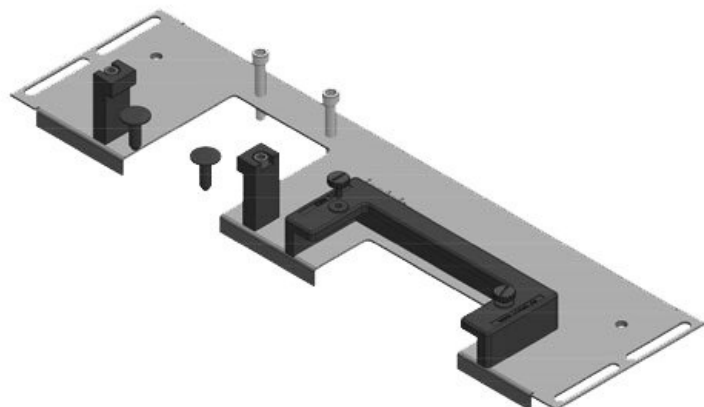

Ref.	44507	Para armarios	1.000 mm
EAN	4251269319	con ancho	
	822	Apertura	402 mm
Unidad de embalaje	1	disponible en	suelo
Largo	438 mm	Barra de	Sí
Ancho	120 mm	división	
Altura	57 mm	Adecuado para	1 x KEL-U 24
Longitud total de la placa de suelo	438 mm	pasacables:	/ KEL-QUICK
			24, 1 x KEL-JUMBO 1
		Adecuado para	Rittal VX25 armarios