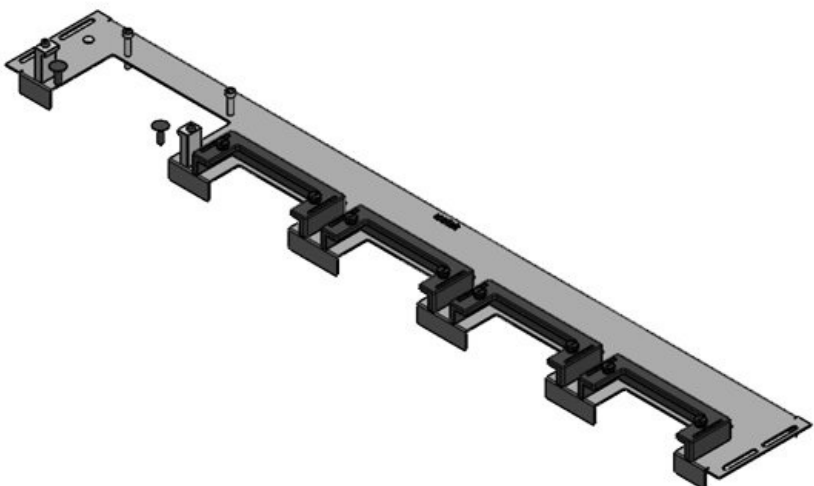

KDR-ESR-HW-1200-1

Ref.	44526	Para armarios	1.200 mm
EAN	4251269324	con ancho	
	604	Apertura	992 mm
Unidad de embalaje	1	disponible en	suelo
Largo	1.027 mm	Adecuado para	4 × KEL-U 24
Ancho	133 mm	pasacables:	/ KEL-QUICK
Altura	70 mm		24, 1 × KEL-JUMBO 1
Longitud total de la placa de suelo	1.027 mm	Adecuado para	Häwa H390 / H395