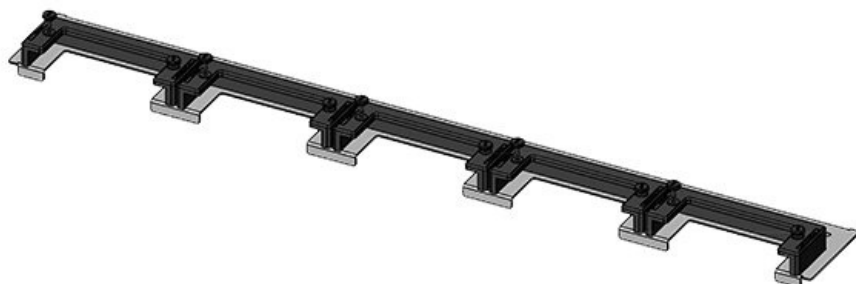

Ref.	43081	Para armarios	1.000 mm
EAN	4251269309	con ancho	
	625	Apertura	835 mm
Unidad de embalaje	1	disponible en suelo	
Largo	858 mm	Barra de división	no
Ancho	100 mm	Adecuado para pasacables:	5 × KEL-U 24
Altura	44 mm		/ KEL-QUICK 24
Longitud total de la placa de suelo	858 mm	Adecuado para armarios	Rittal TS 8

KDR-ESR-TS8-1000-43082