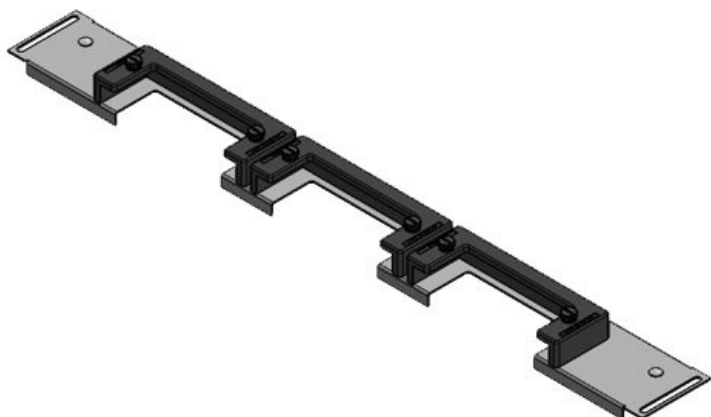

KDRS-ESR-VX25-800-44513

Ref.	44513	Para armarios	800 mm
EAN	4251269321	con ancho	
	115	Apertura	652 mm
Unidad de embalaje	1	disponible en	suelo
Largo	688 mm	Adecuado para	3 x KEL-U 24
Ancho	75 mm	pasacables:	/ KEL-QUICK
Altura	43 mm		24
Longitud total de la placa de suelo	688 mm	Adecuado para	Rittal VX25 armarios

KDR-ESR-VX25-1000-44506