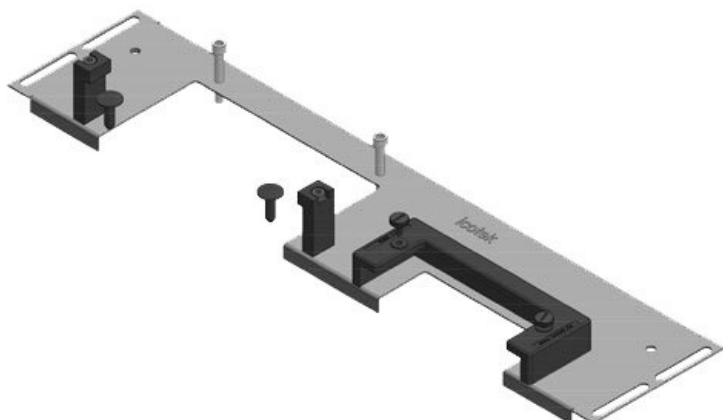

Ref.	44511	Para armarios	1.200 mm
EAN	4251269319	con ancho	
	860	Apertura	502 mm
Unidad de embalaje	1	disponible en	suelo
Largo	538 mm	Adecuado para	1 × KEL-U 24
Ancho	120 mm	pasacables:	/ KEL-QUICK
Altura	57 mm		24, 1 × KEL-
Longitud total de la placa de suelo	538 mm		JUMBO 2
		Adecuado para	Rittal VX25
		armarios	

KDRS-ESR-VX25-1200-44515