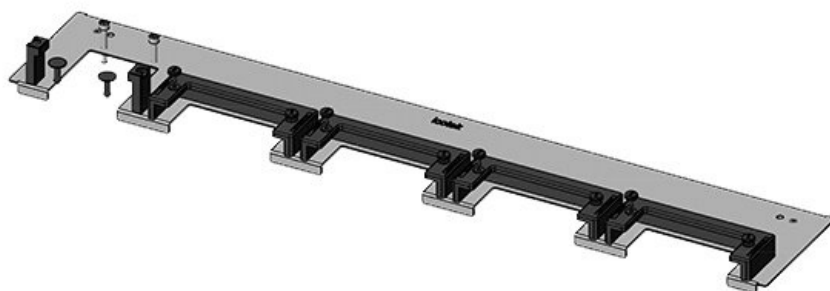

KDR-ESR-TS8-1000-43074

Ref.	43074	Para armarios	1.000 mm
EAN	4251269309	con ancho	
	557	Apertura	835 mm
Unidad de embalaje	1	disponible en suelo	
Largo	858 mm	Barra de división	no
Ancho	150 mm	Adecuado para pasacables:	4 × KEL-U 24
Altura	57 mm		/ KEL-QUICK 24, 1 × KEL-JUMBO 1
Longitud total de la placa de suelo	858 mm	Adecuado para armarios	Rittal TS 8

KDR-ESR-TS8-1000-43075