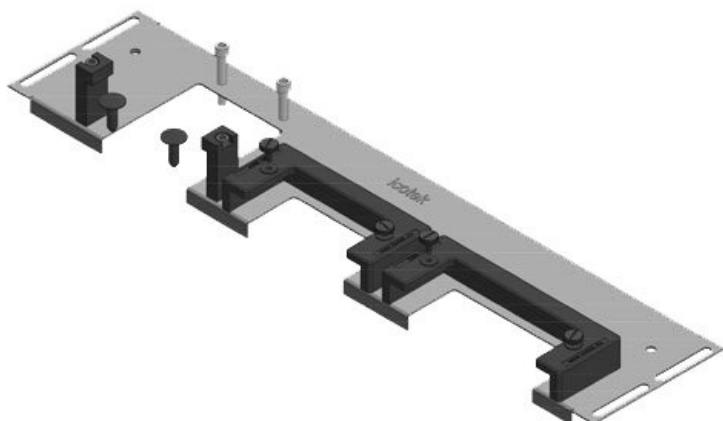

KDR-ESR-VX25-1200-44510

Ref.	44510	Para armarios	1.200 mm
EAN	4251269319	con ancho	
	853	Apertura	502 mm
Unidad de embalaje	1	disponible en	suelo
Largo	538 mm	Adecuado para	1 × KEL-U 24
Ancho	120 mm	pasacables:	/ KEL-QUICK
Altura	57 mm		24, 1 × KEL-
Longitud total de la placa de suelo	538 mm		U 16 / KEL-QUICK 16, 1 × KEL-JUMBO 1
		Adecuado para	Rittal VX25
		armarios	

KDR-ESR-VX25-1200-44511