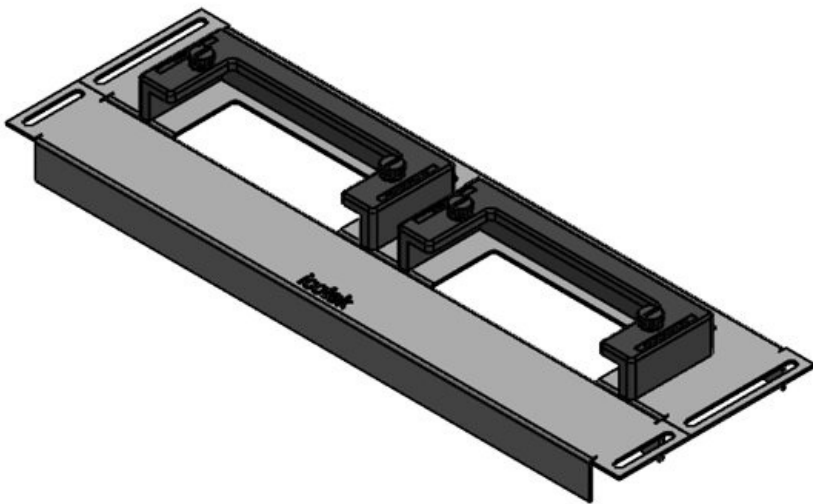

KDR-ESR-HW-600 + placa ciega

Ref.	44520	Para armarios	600 mm
EAN	4251269324	con ancho	
	543	Apertura	392 mm
Unidad de embalaje	1	disponible en	suelo
Largo	427 mm	Adecuado para	2 × KEL-U 24
Ancho	136 mm	pasacables:	/ KEL-QUICK
Altura	56 mm		24
Longitud total de la placa de suelo	427 mm	Adecuado para	Häwa H390 / H395