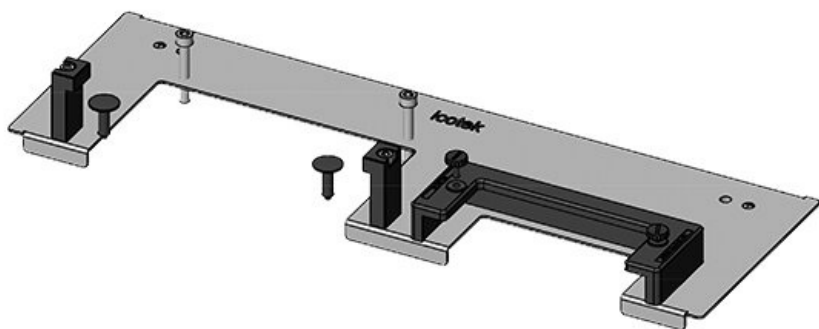

KDR-ESR-TS8-600-43070

Ref.	43070	Para armarios	600 mm
EAN	4251269309	con ancho	
	519	Apertura	435 mm
Unidad de embalaje	1	disponible en	suelo
Largo	458 mm	Adecuado para	1 x KEL-U 24
Ancho	150 mm	pasacables:	/ KEL-QUICK
Altura	57 mm		24, 1 x KEL-
Longitud total de la placa de suelo	458 mm		JUMBO 2
		Adecuado para	Rittal TS 8
		armarios	

KDR-ESR-TS8-600-43071