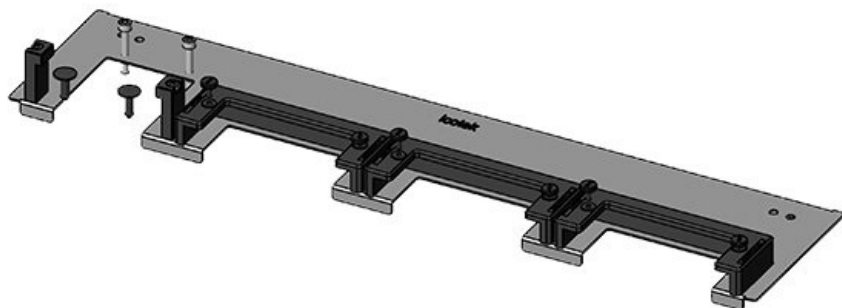

KDR-ESR-TS8-800-43072

Ref.	43072	Para armarios	800 mm
EAN	4251269309	con ancho	
	533	Apertura	635 mm
Unidad de embalaje	1	disponible en	suelo
Largo	658 mm	Adecuado para	3 × KEL-U 24
Ancho	150 mm	pasacables:	/ KEL-QUICK
Altura	57 mm		24, 1 × KEL-
Longitud total de la placa de suelo	658 mm		JUMBO 1
		Adecuado para	Rittal TS 8
		armarios	

KDR-ESR-TS8-800-43073