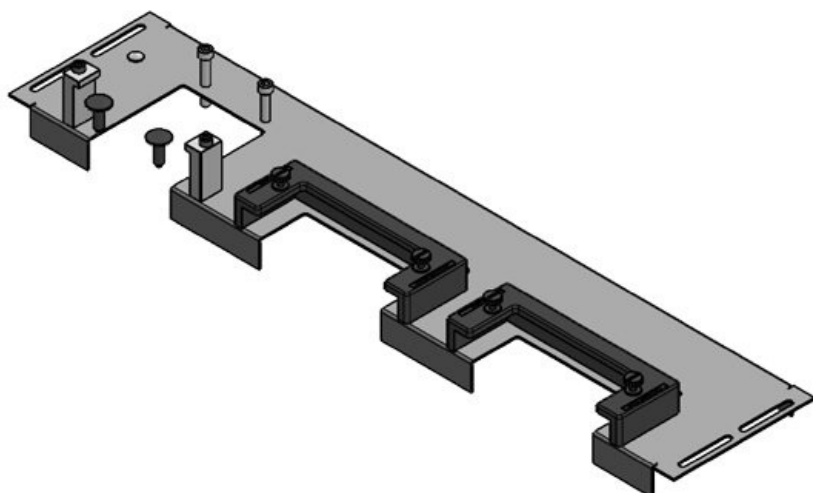

KDR-ESR-HW-800

Ref.	44522	Para armarios	800 mm
EAN	4251269324	con ancho	
	567	Apertura	592 mm
Unidad de embalaje	1	disponible en	suelo
Largo	627 mm	Adecuado para	2 × KEL-U 24
Ancho	133 mm	pasacables:	/ KEL-QUICK
Altura	70 mm		24, 1 × KEL-JUMBO 1
Longitud total de la placa de suelo	627 mm	Adecuado para	Häwa H390 / H395