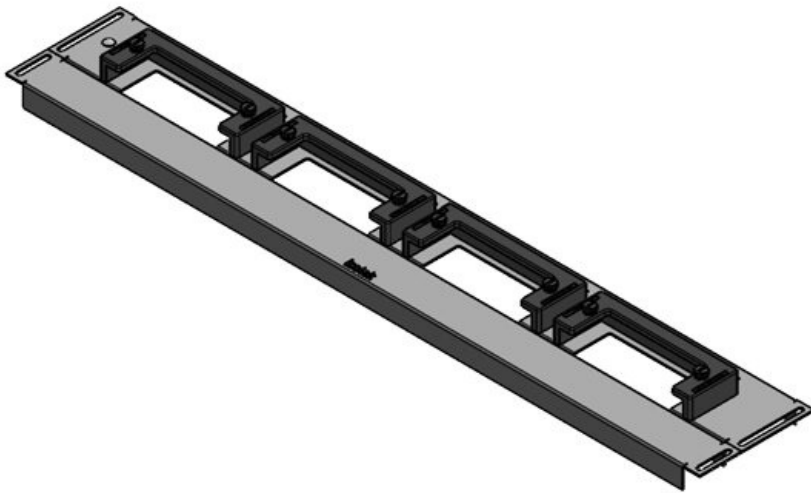

KDR-ESR-HW-1000 + placa ciega

Ref.	44523	Para armarios	1.000 mm
EAN	4251269324	con ancho	
	574	Apertura	792 mm
Unidad de embalaje	1	disponible en	suelo
Largo	827 mm	Adecuado para	4 × KEL-U 24
Ancho	136 mm	pasacables:	/ KEL-QUICK
Altura	56 mm		24
Longitud total de la placa de suelo	827 mm	Adecuado para	Häwa H390 / H395