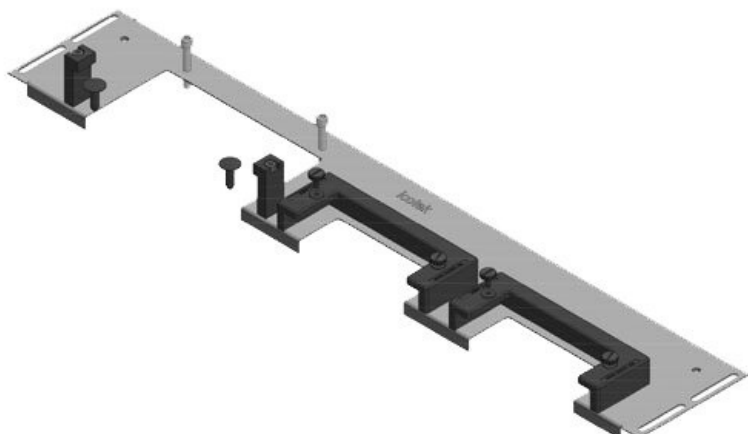

Ref.	44505	Para armarios	800 mm
EAN	4251269319	con ancho	
	808	Apertura	652 mm
Unidad de embalaje	1	disponible en	suelo
Largo	688 mm	Adecuado para	2 × KEL-U 24
Ancho	120 mm	pasacables:	/ KEL-QUICK
Altura	57 mm		24, 1 × KEL-
Longitud total de la placa de suelo	688 mm		JUMBO 2
		Adecuado para	Rittal VX25
		armarios