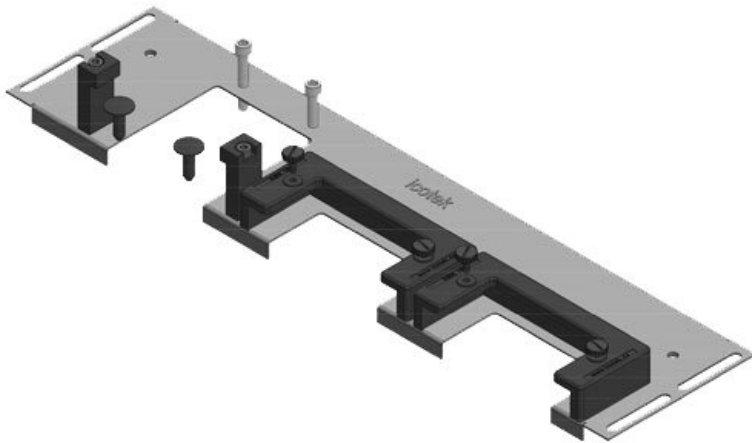

Ref.	44502	Para armarios	600 mm
EAN	4251269319	con ancho	
	778	Apertura	452 mm
Unidad de embalaje	1	disponible en	suelo
Largo	488 mm	Adecuado para	2 × KEL-U 16
Ancho	120 mm	pasacables:	/ KEL-QUICK
Altura	57 mm		16, 1 × KEL-
Longitud total de la placa de suelo	488 mm		JUMBO 1
		Adecuado para	Rittal VX25
		armarios	

KDRS-ESR-VX25-600-44512