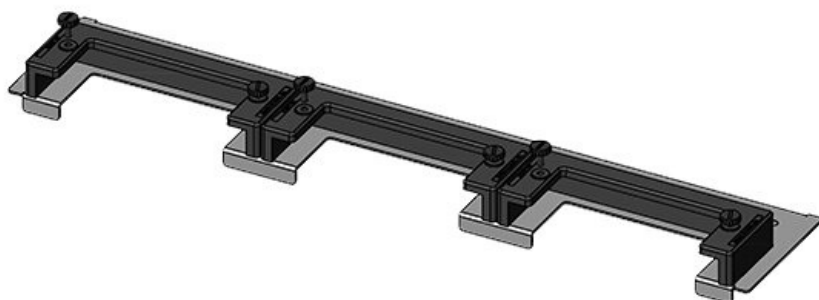

Ref.	43083	Para armarios	1.200 mm
EAN	4251269309	con ancho	
	649	Apertura	495 mm
Unidad de embalaje	1	disponible en	suelo
Largo	518 mm	Adecuado para	3 × KEL-U 24
Ancho	100 mm	pasacables:	/ KEL-QUICK
Altura	44 mm		24
Longitud total de la placa de suelo	518 mm	Adecuado para	Rittal TS 8
		armarios	

KDR-ESR-TS8-1200-43084