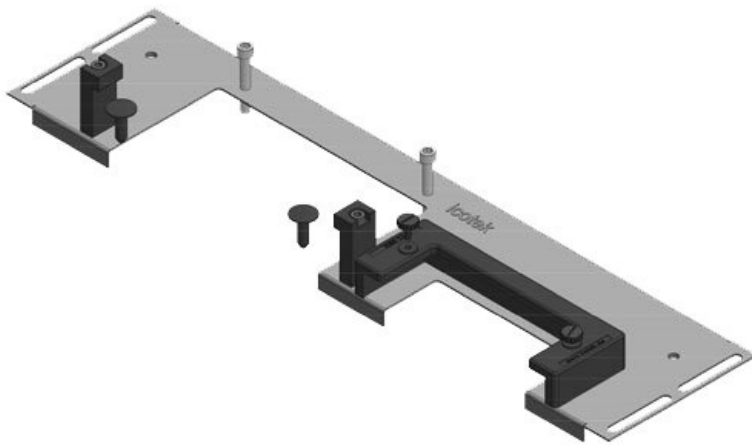

KDR-ESR-VX25-600-44501

Ref.	44501	Para armarios	600 mm
EAN	4251269319	con ancho	
	761	Apertura	452 mm
Unidad de embalaje	1	disponible en	suelo
Largo	488 mm	Adecuado para	1 × KEL-U 24
Ancho	120 mm	pasacables:	/ KEL-QUICK
Altura	57 mm		24, 1 × KEL-
Longitud total de la placa de suelo	488 mm		JUMBO 2
		Adecuado para	Rittal VX25
		armarios	

KDR-ESR-VX25-600-44502