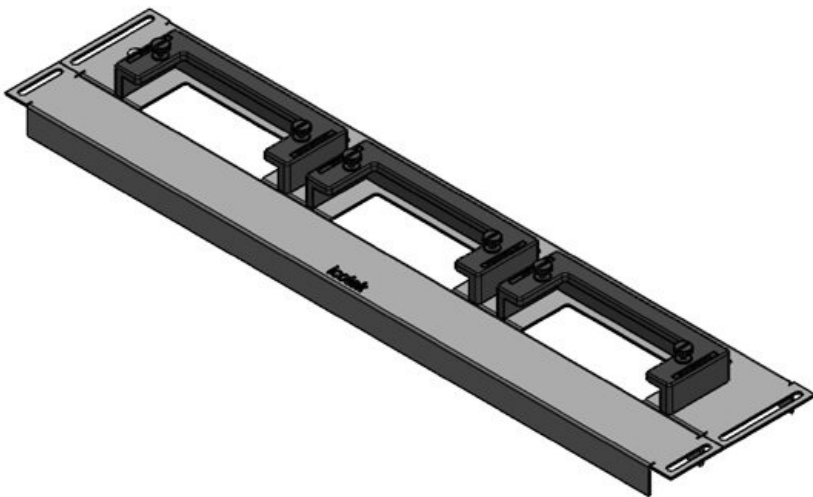

KDR-ESR-HW-800 + placa ciega

Ref.	44521	Para armarios	800 mm
EAN	4251269324	con ancho	
	550	Apertura	592 mm
Unidad de embalaje	1	disponible en	suelo
Largo	627 mm	Adecuado para	3 × KEL-U 24
Ancho	136 mm	pasacables:	/ KEL-QUICK
Altura	59 mm		24
Longitud total de la placa de suelo	627 mm	Adecuado para	Häwa H390 / H395