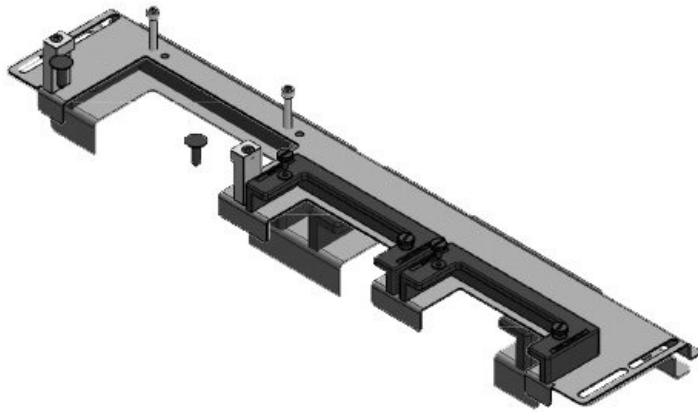

KDR-ESR-HG2-800-43252

Ref.	43252	Para armarios	800 mm
EAN	4251269317	con ancho	
	057	Apertura	568 mm
Unidad de embalaje	1	disponible en	suelo
Largo	632 mm	Adecuado para	2 × KEL-U 24
Ancho	131,5 mm	pasacables:	/ KEL-QUICK
Altura	45 mm		24, 1 × KEL-
Longitud total de la placa de suelo	632 mm		JUMBO 2
		Adecuado para	nVent
		armarios	Hoffman
			PROLINE G2

KDR-ESR-HG2-800-43253