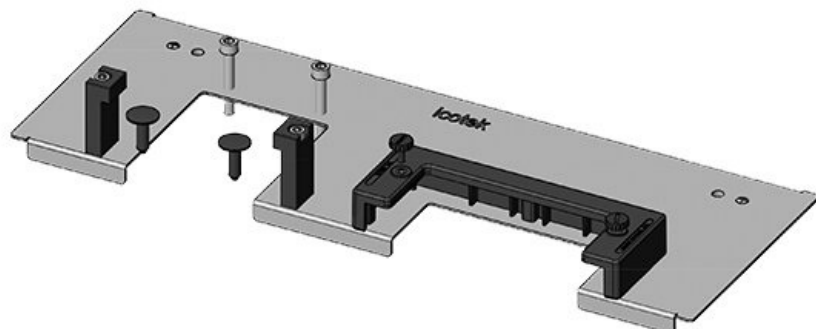

Ref.	43076	Para armarios	1.000 mm
EAN	4251269309	con ancho	
	571	Apertura	398 mm
Unidad de embalaje	1	disponible en suelo	
Largo	420 mm	Barra de división	Sí
Ancho	150 mm	Adecuado para pasacables:	1 × KEL-U 24
Altura	57 mm		/ KEL-QUICK 24, 1 × KEL-JUMBO 1
Longitud total de la placa de suelo	420 mm	Adecuado para armarios	Rittal TS 8