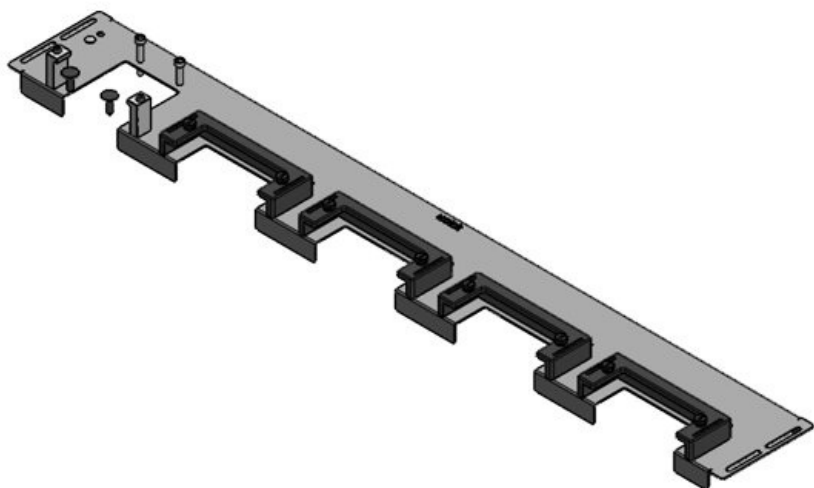

KDR-ESR-HW-1200-1

Ref.	44525	Para armarios	1.200 mm
EAN	4251269324	con ancho	
	598	Apertura	992 mm
Unidad de embalaje	1	disponible en	suelo
Largo	1.027 mm	Adecuado para	4 × KEL-U 24
Ancho	133 mm	pasacables:	/ KEL-QUICK
Altura	70 mm		24, 1 × KEL-
Longitud total de la placa de suelo	1.027 mm		JUMBO 2
		Adecuado para	Häwa H390 /
		armarios	H395

KDR-ESR-HG2-600-43250