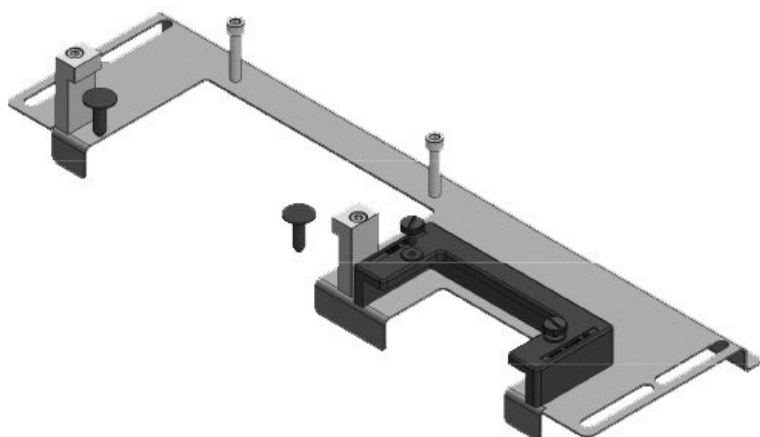

Ref.	43250	Para armarios	600 mm
EAN	4251269317	con ancho	
	033	Apertura	368 mm
Unidad de embalaje	1	disponible en	suelo
Largo	432 mm	Adecuado para	1 × KEL-U 16
Ancho	131,5 mm	pasacables:	/ KEL-QUICK
Altura	62,3 mm		16, 1 × KEL-
Longitud total de la placa de suelo	432 mm		JUMBO 2
		Adecuado para	nVent
		armarios	Hoffman
			PROLINE G2

KDR-ESR-HG2-600-43251