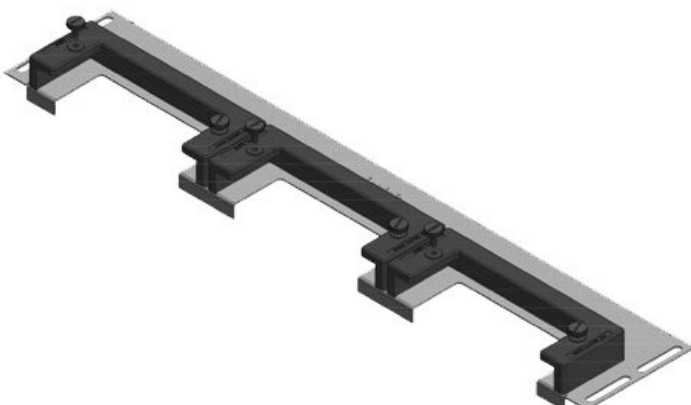

Ref.	44509	Para armarios	1.200 mm
EAN	4251269319	con ancho	
	846	Apertura	502 mm
Unidad de embalaje	1	disponible en	suelo
Largo	538 mm	Adecuado para	3 × KEL-U 24
Ancho	100 mm	pasacables:	/ KEL-QUICK 24
Altura	43 mm	Adecuado para	Rittal VX25
Longitud total de la placa de suelo	538 mm	armarios