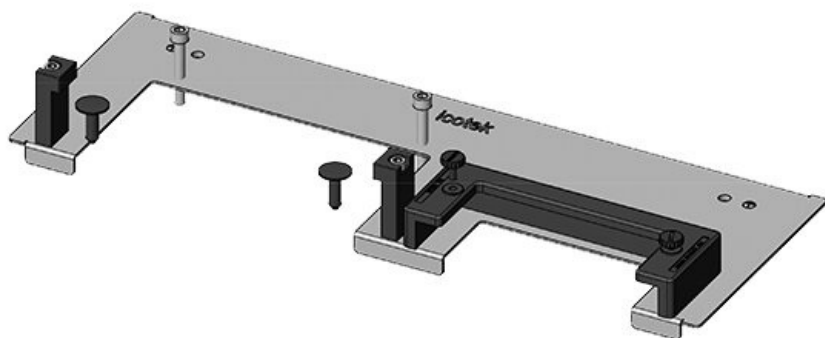

KDR-ESR-TS8-1000-43077

Ref.	43077	Para armarios	1.000 mm
EAN	4251269309	con ancho	
	588	Apertura	398 mm
Unidad de embalaje	1	disponible en suelo	
Largo	420 mm	Barra de división	Sí
Ancho	150 mm	Adecuado para pasacables:	1 × KEL-U 24
Altura	57 mm		/ KEL-QUICK 24, 1 × KEL-JUMBO 2
Longitud total de la placa de suelo	420 mm	Adecuado para armarios	Rittal TS 8

KDR-ESR-TS8-1000-43081