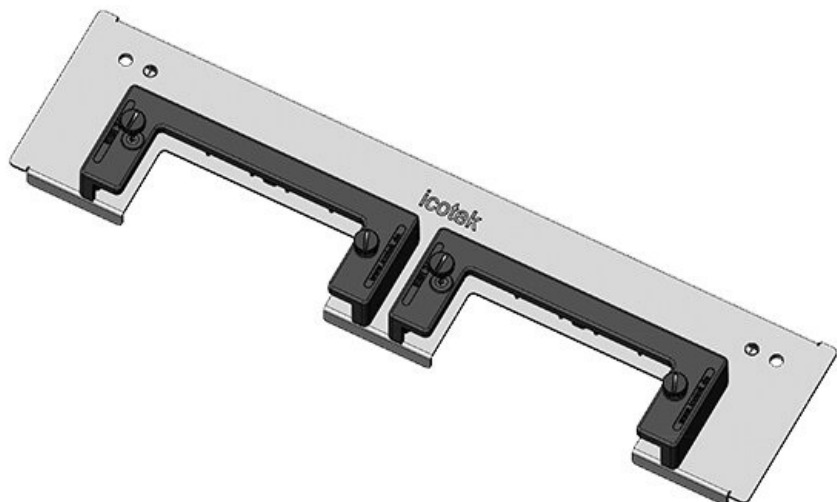

Ref.	43082	Para armarios	1.000 mm
EAN	4251269309	con ancho	
	632	Apertura	398 mm
Unidad de embalaje	1	disponible en suelo	
Largo	420 mm	Barra de división	Sí
Ancho	100 mm	Adecuado para pasacables:	2 × KEL-U 24
Altura	44 mm		/ KEL-QUICK 24
Longitud total de la placa de suelo	420 mm	Adecuado para armarios	Rittal TS 8