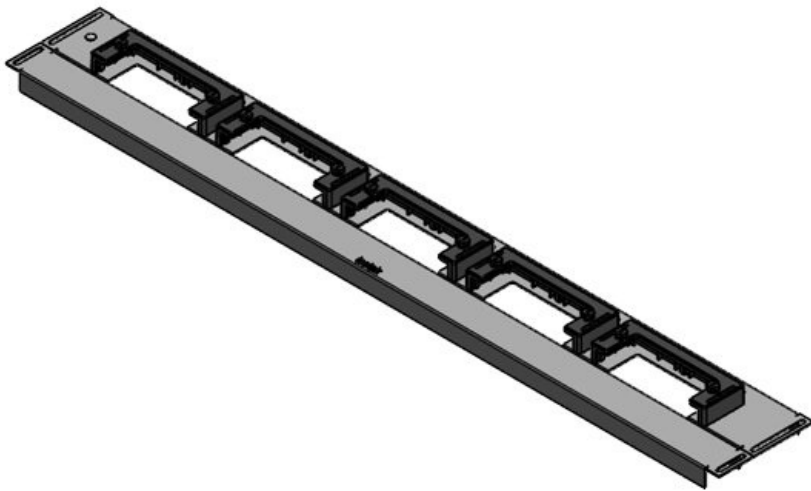

KDR-ESR-HW-1200 + placa ciega

Ref.	44524	Para armarios	1.200 mm
EAN	4251269324	con ancho	
	581	Apertura	992 mm
Unidad de embalaje	1	disponible en	suelo
Largo	1.027 mm	Adecuado para	5 × KEL-U 24
Ancho	136 mm	pasacables:	/ KEL-QUICK
Altura	56 mm		24
Longitud total de la placa de suelo	1.027 mm	Adecuado para	Häwa H390 / H395