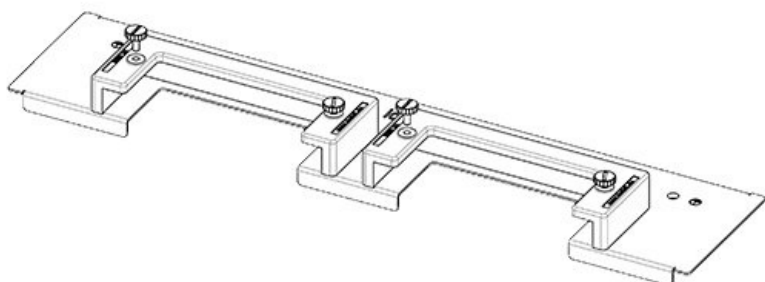

Ref.	43079	Para armarios	600 mm
EAN	4251269309	con ancho	
	601	Apertura	435 mm
Unidad de embalaje	1	disponible en	suelo
Largo	458 mm	Adecuado para	2 x KEL-U 24
Ancho	100 mm	pasacables:	/ KEL-QUICK
Altura	44 mm		24
Longitud total de la placa de suelo	458 mm	Adecuado para	Rittal TS 8
		armarios