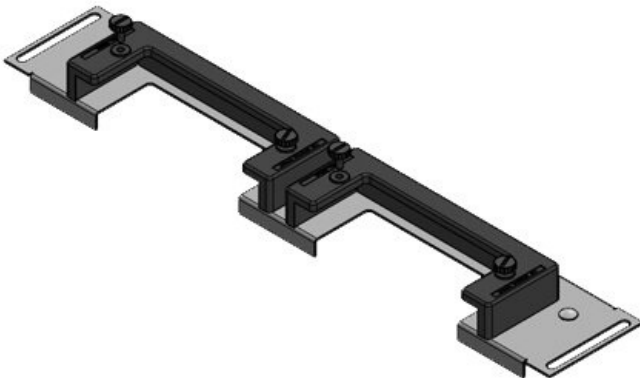

Ref.	44514	Para armarios	1.000 mm
EAN	4251269321	con ancho	
	122	Apertura	402 mm
Unidad de embalaje	1	disponible en	suelo
Largo	438 mm	Adecuado para	2 × KEL-U 24
Ancho	75 mm	pasacables:	/ KEL-QUICK 24
Altura	44 mm	Adecuado para	Rittal VX25
Longitud total de la placa de suelo	438 mm	armarios	

KDR-ESR-VX25-1200-44509