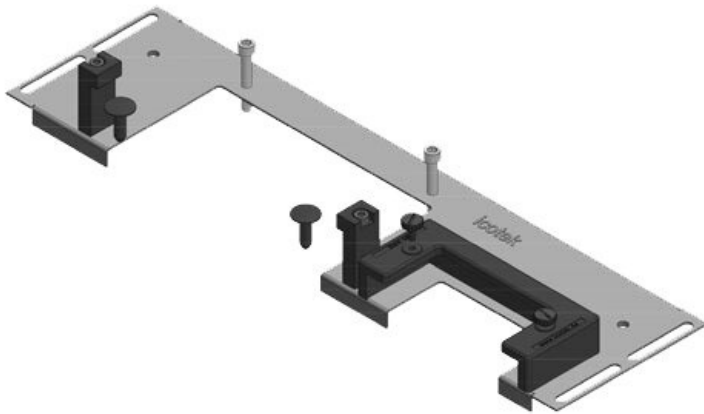

KDR-ESR-VX25-1000-44508

Ref.	44508	Para armarios	1.000 mm
EAN	4251269319	con ancho	
	839	Apertura	402 mm
Unidad de embalaje	1	disponible en	suelo
Largo	438 mm	Barra de	Sí
Ancho	120 mm	división	
Altura	57 mm	Adecuado para	1 × KEL-U 16
Longitud total de la placa de suelo	438 mm	pasacables:	/ KEL-QUICK 16, 1 × KEL-JUMBO 2
		Adecuado para	Rittal VX25
		armarios	

KDRS-ESR-VX25-1000-44514