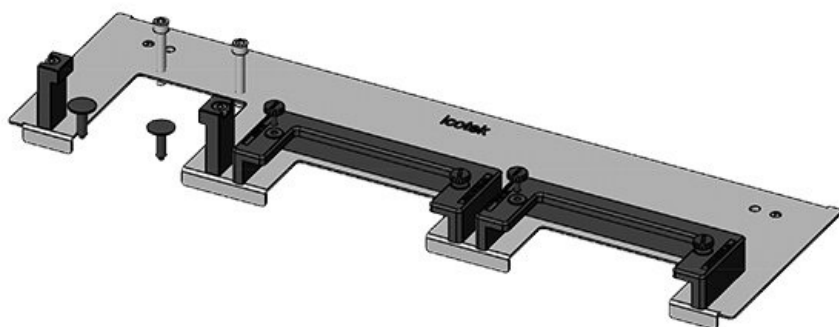

KDR-ESR-TS8-1200-43078

Ref.	43078	Para armarios	1.200 mm
EAN	4251269309	con ancho	
	595	Apertura	495 mm
Unidad de embalaje	1	disponible en	suelo
Largo	518 mm	Adecuado para	2 × KEL-U 24
Ancho	150 mm	pasacables:	/ KEL-QUICK
Altura	57 mm		24, 1 × KEL-
Longitud total de la placa de suelo	518 mm		JUMBO 1
		Adecuado para	Rittal TS 8
		armarios	

KDR-ESR-TS8-1200-43083