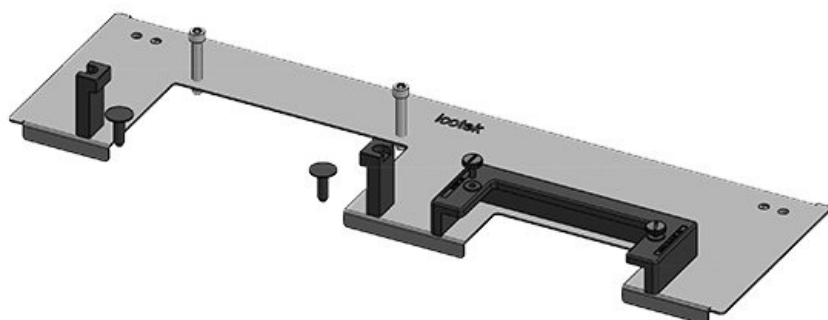

Ref.	43084	Para armarios	1.200 mm
EAN	4251269309	con ancho	
	656	Apertura	495 mm
Unidad de embalaje	1	disponible en	suelo
Largo	518 mm	Adecuado para	1 × KEL-U 24
Ancho	150 mm	pasacables:	/ KEL-QUICK
Altura	57 mm		24, 1 × KEL-
Longitud total de la placa de suelo	518 mm		JUMBO 2
		Adecuado para	Rittal TS 8
		armarios