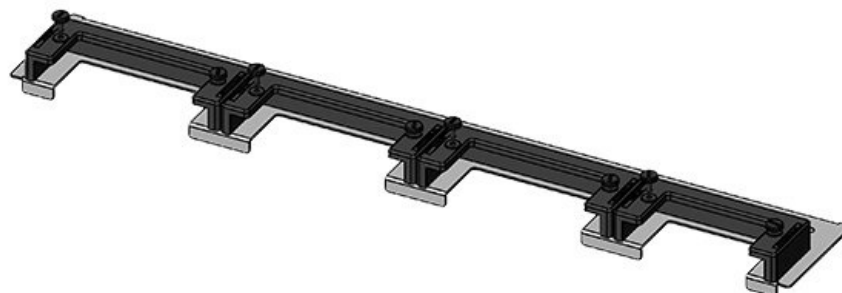

Ref.	43080	Para armarios	800 mm
EAN	4251269309	con ancho	
	618	Apertura	635 mm
Unidad de embalaje	1	disponible en	suelo
Largo	658 mm	Adecuado para	3 × KEL-U 24
Ancho	100 mm	pasacables:	/ KEL-QUICK
Altura	44 mm		24, 1 × KEL-
Longitud total de la placa de suelo	658 mm		U 16 / KEL-
			QUICK 16
		Adecuado para	Rittal TS 8
		armarios