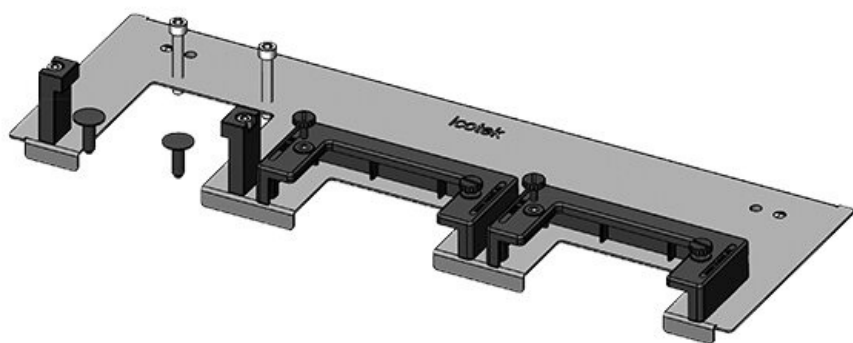

Ref.	43071	Para armarios	600 mm
EAN	4251269309	con ancho	
	526	Apertura	435 mm
Unidad de embalaje	1	disponible en	suelo
Largo	458 mm	Adecuado para	2 x KEL-U 16
Ancho	150 mm	pasacables:	/ KEL-QUICK
Altura	57 mm		16, 1 x KEL-
Longitud total de la placa de suelo	458 mm		JUMBO 1
		Adecuado para	Rittal TS 8
		armarios	

KDR-ESR-TS8-600-43079