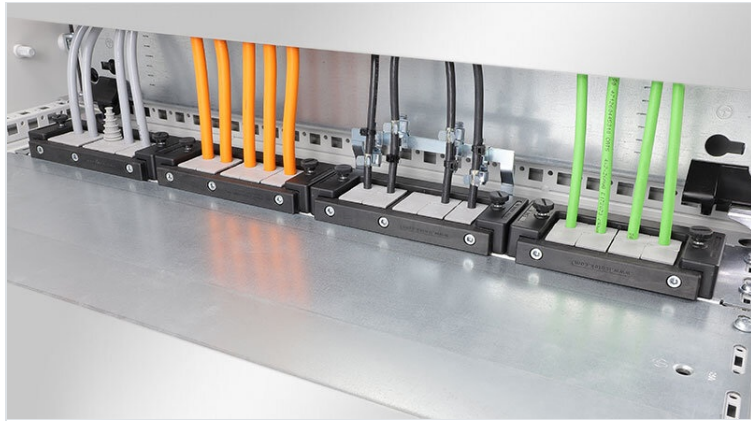

KDR-ESR | Placas de suelo con marcos deslizantes

para armarios de Rittal, nVent Hoffman y Häwa

IP54

HL3
EN 45545-2

RoHS
compliant

REACH
COMPLIANCE

Made in
Germany

El KDR-ESR es una placa de una pieza, que se monta en la base del armario. Los marcos deslizantes para el [pasamuros KEL-U](#) y [KEL-QUICK](#) están ya pre-ensamblados.

Después de instalar todos los cables dentro del marco KEL-U, se insertan fácil y rápidamente dentro de los marcos deslizantes y se fijan. Durante el mantenimiento, los marcos KEL-U se desmontan sin herramientas desde los marcos deslizantes.

Con el KDRS-ESR, icotek ahora también ofrece una placa de suelo de fondo reducida para armarios Rittal VX25. Esta placa de suelo de fondo reducida facilita el guiado de los cables a las canaletas. Los cables se introducen muy cerca de la pared trasera del armario con lo que entran directamente en la canaleta sin necesidad de doblarlos.